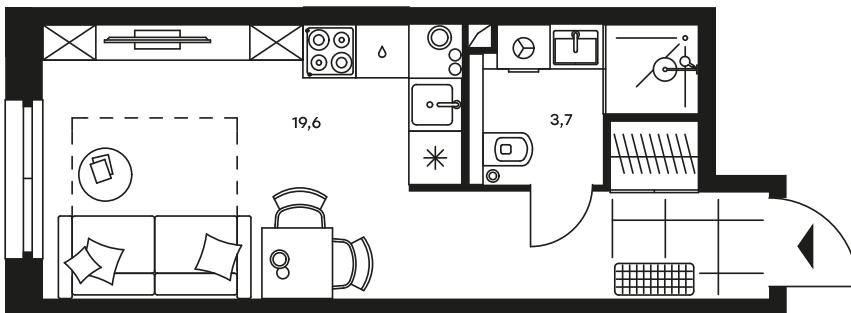

1-комнатный апартамент в Level Стрешнево

Комплекс
Level Стрешнево

Корпус Этаж
Запад 7 из 25

Комнатность Тип помещения
1 Апартаменты

Площадь Цена за м²
23,3 м² 267 226 руб.

6 226 349 руб.

С учетом скидки 541 421 руб.
до 15.10.20