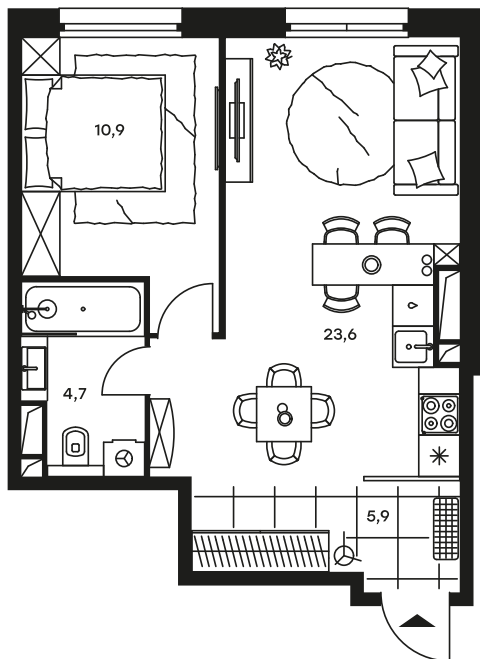

2-комнатный апартамент в Level Стрешнево

стороны света

Комплекс

Level Стрешнево

Корпус

Этаж

Север

2 из 25

Комнатность

Тип помещения

2

Апартаменты

Площадь

Цена за м²

45,1 м²

203 760 руб.