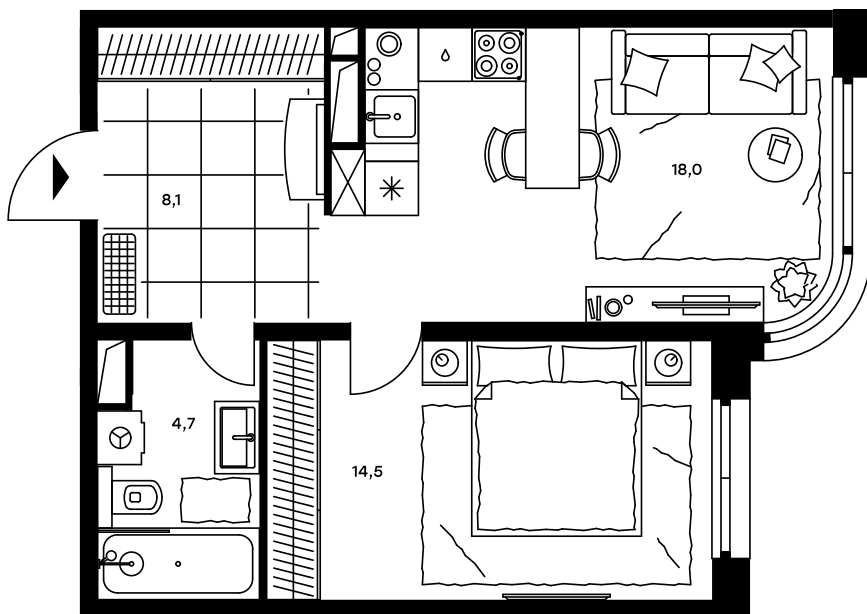

2-комнатный апартамент в Level Стрешнево

стороны света

Комплекс

Level Стрешнево

Корпус

Этаж

Север

4 из 25

Комнатность

Тип помещения

2

Апартаменты

Площадь

Цена за м²

45,3 м²

209 095 руб.