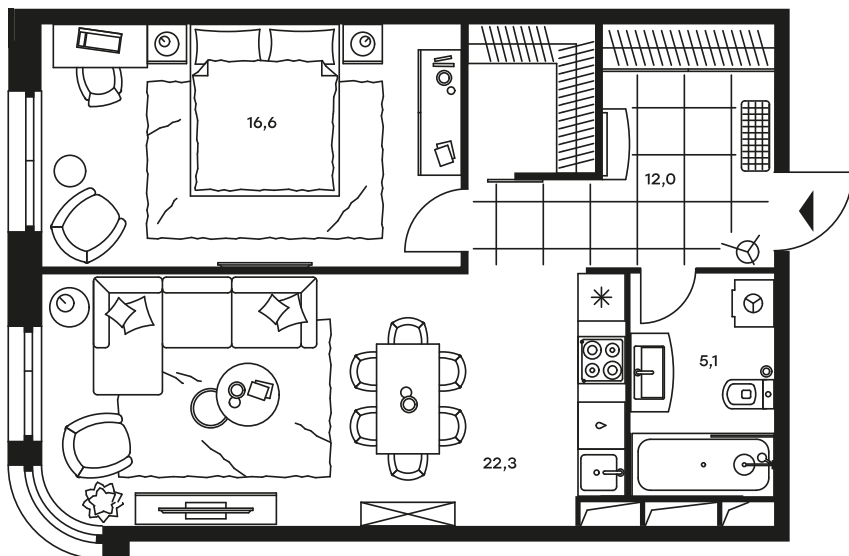

2-комнатный апартамент в Level Стрешнево

Комплекс
Level Стрешнево

Корпус	Этаж
1	10 из 25
Тип	Комнатность
2Е-49-56	2
Площадь	Цена за м ²
56,0 м ²	156 490 руб.

8 763 409 руб.

С учетом скидки 271033 руб.
до 29.02.20