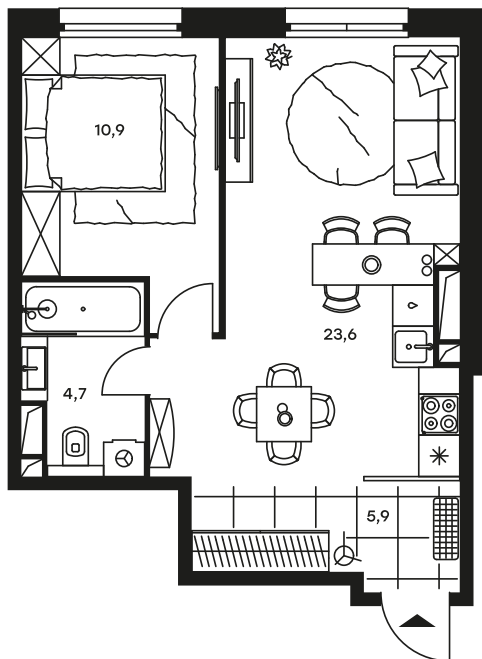

2-комнатный апартамент в Level Стрешнево

стороны света

Комплекс

Level Стрешнево

Корпус

1

Этаж

10 из 25

Тип

2Е-45

Комнатность

2

Площадь

45,1 м²

Цена за м²

151 802 руб.