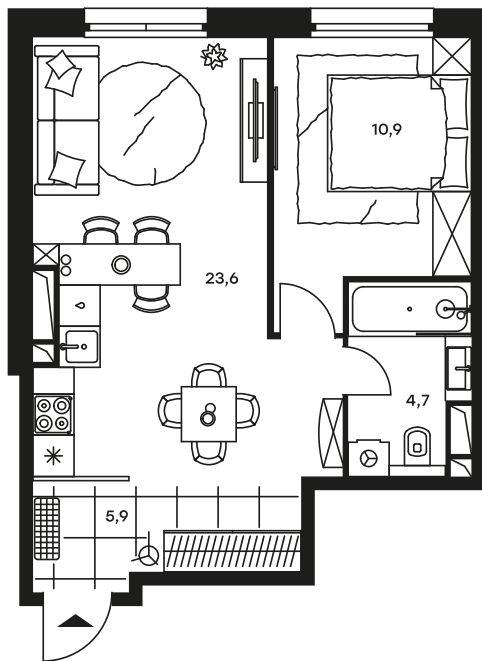

2-комнатный апартамент в Level Стрешнево

стороны света

Комплекс

Level Стрешнево

Корпус

Этаж

Юг

11 из 25

Комнатность

Тип помещения

2

Апартаменты

Площадь

Цена за м²

45,1 м²

202 461 руб.