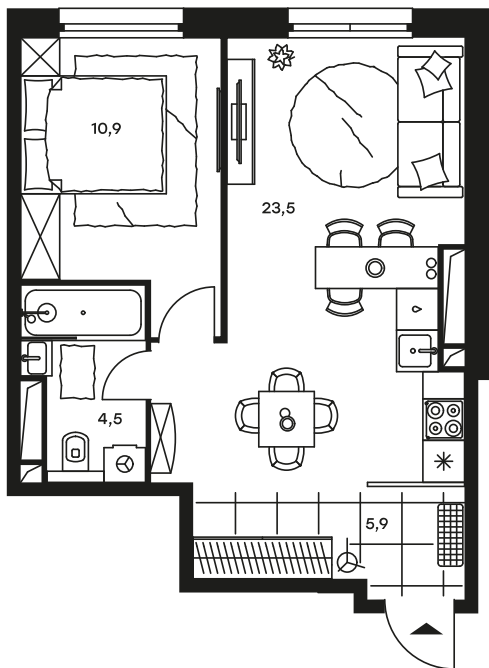

2-комнатный апартамент в Level Стрешнево

Комплекс
Level Стрешнево

Корпус Юг Этаж 13 из 25

Комнатность 2 Тип помещения Апартаменты

Площадь 44,8 м² Цена за м² 267 605 руб.

Тип отделки Без отделки

11 988 701 руб.