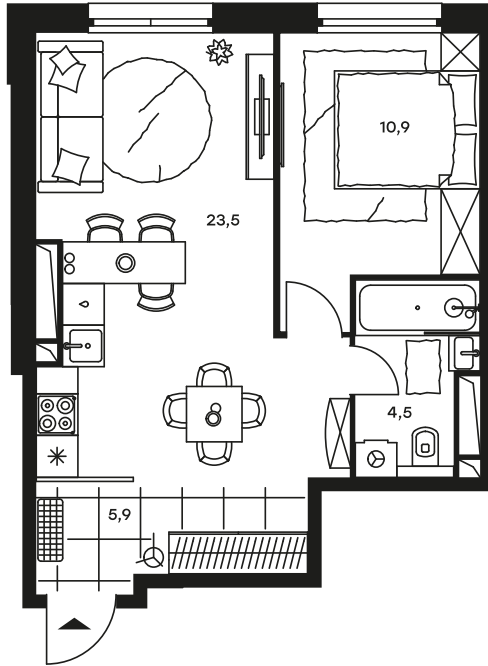

2-комнатный апартамент в Level Стрешнево

стороны света

Комплекс

Level Стрешнево

Корпус

Этаж

Юг

15 из 25

Комнатность

Тип помещения

2

Апартаменты

Площадь

Цена за м²

44,8 м²

276 630 руб.