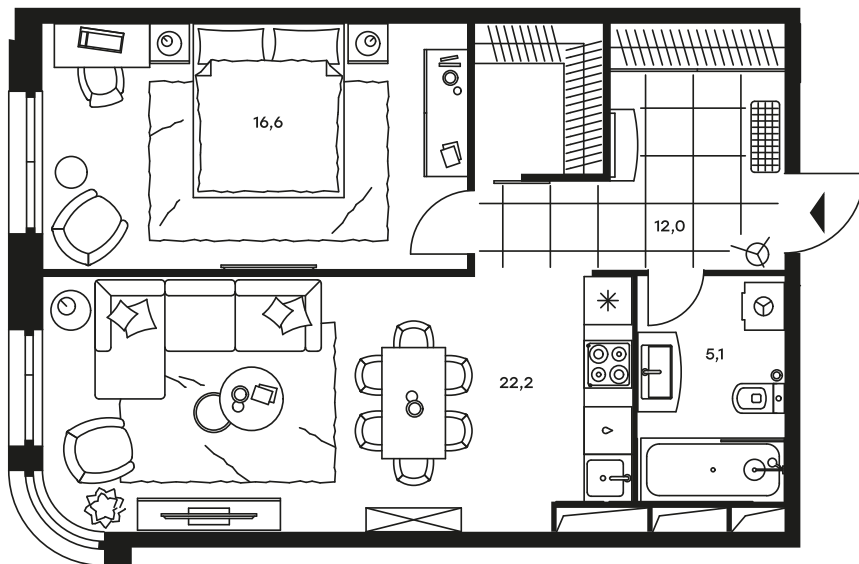

2-комнатный апартамент в Level Стрешнево

стороны света

Комплекс
Level Стрешнево

Корпус 1 Этаж 16 из 25

Тип 2Е-49-56 Комнатность 2

Площадь 55,9 м² Цена за м² 168 282 руб.

9 406 915 руб.

С учетом скидки 290 935 руб.
до 29.02.20