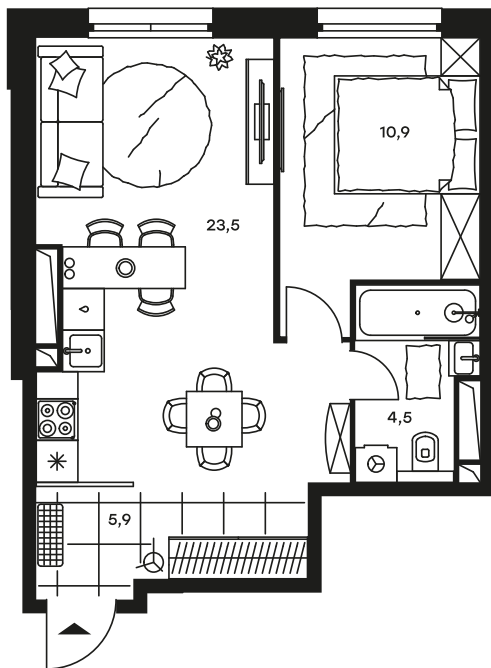

## 2-комнатный апартамент в Level Стрешнево

стороны света

Комплекс

Level Стрешнево

Корпус

1

Этаж

17 из 25

Тип

2Е-45

Комнатность

2

Площадь

44,8 м<sup>2</sup>

Цена за м<sup>2</sup>

161 871 руб.