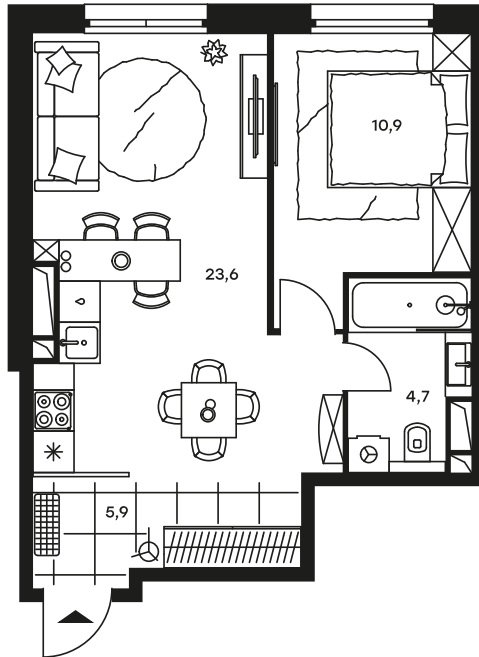

2-комнатный апартамент в Level Стрешнево

стороны света

Комплекс

Level Стрешнево

Корпус

Этаж

Юг

3 из 25

Комнатность

Тип помещения

2

Апартаменты

Площадь

Цена за м²

45,1 м²

196 239 руб.