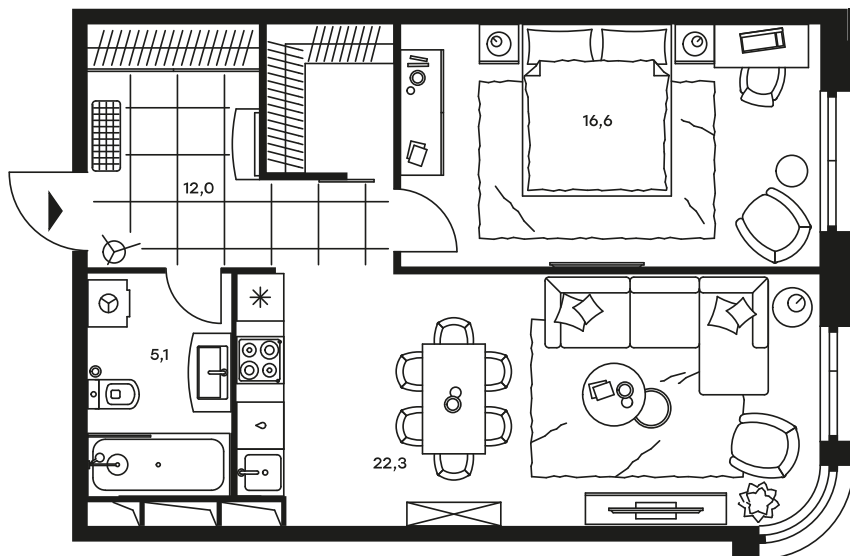

## 2-комнатный апартамент в Level Стрешнево

стороны света

Комплекс

Level Стрешнево

Корпус

1

Этаж

3 из 25

Тип

2Е-49-56

Комнатность

2

Площадь

56,0 м<sup>2</sup>

Цена за м<sup>2</sup>

140 901 руб.