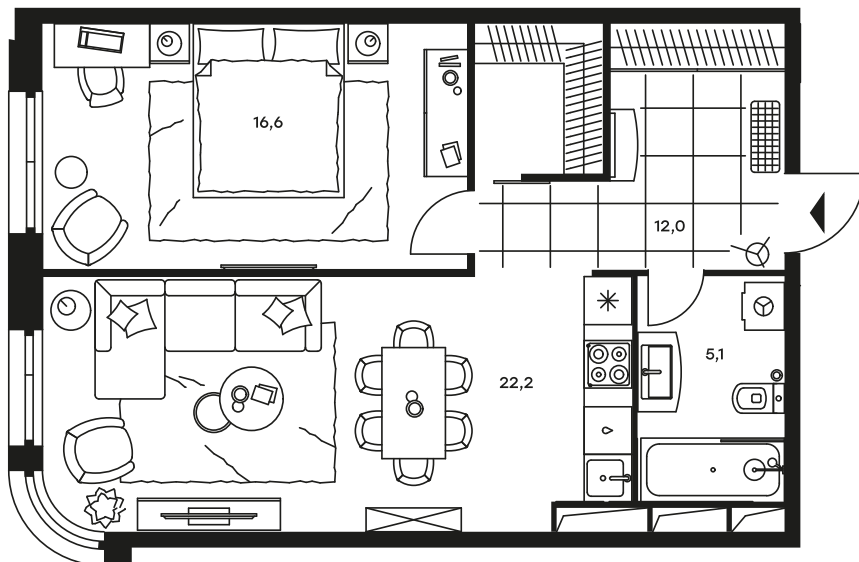

2-комнатный апартамент в Level Стрешнево

Комплекс
Level Стрешнево

Корпус 1 Этаж 19 из 25

Тип 2Е-49-56 Комнатность 2

Площадь 55,9 м² Цена за м² 172 279 руб.

9 630 357 руб.

С учетом скидки 297 846 руб.
до 29.02.20