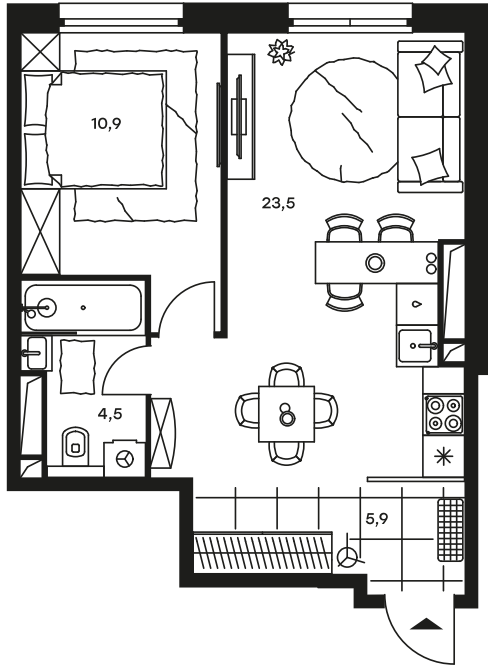

2-комнатный апартамент в Level Стрешнево

стороны света

Комплекс
Level Стрешнево

Корпус Юг Этаж 20 из 25

Комнатность 2 Тип помещения Апартаменты

Площадь 44,8 м² Цена за м² 267 229 руб.

11 971 826 руб.

С учетом скидки 1 041 028 руб.
до 31.05.21