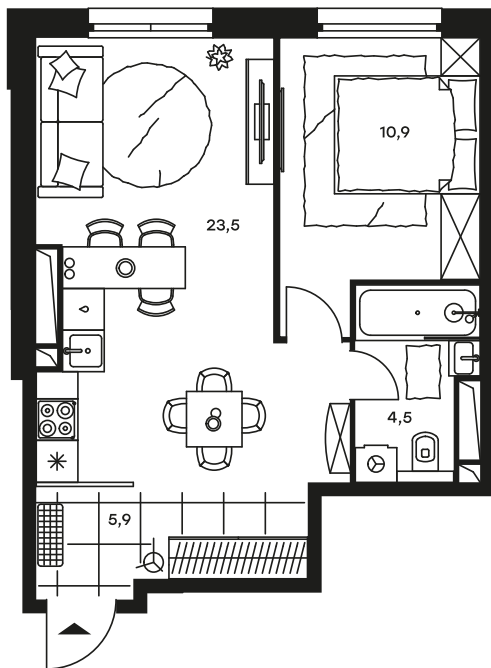

## 2-комнатный апартамент в Level Стрешнево

стороны света

Комплекс  
Level Стрешнево

Корпус	Этаж
1	21 из 25
Тип	Комнатность
2Е-45	2
Площадь	Цена за м <sup>2</sup>
44,8 м <sup>2</sup>	166 960 руб.

**7 479 783 руб.**