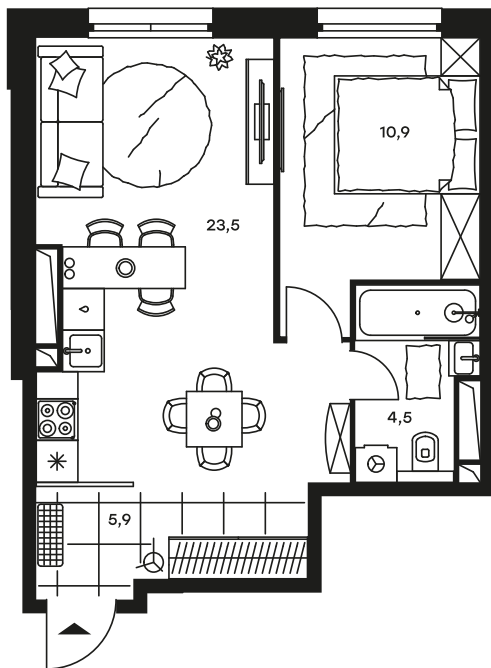

## 2-комнатный апартамент в Level Стрешнево

стороны света

Комплекс

Level Стрешнево

Корпус

Этаж

Юг

22 из 25

Комнатность

Тип помещения

2

Апартаменты

Площадь

Цена за м<sup>2</sup>

44,8 м<sup>2</sup>

247 647 руб.