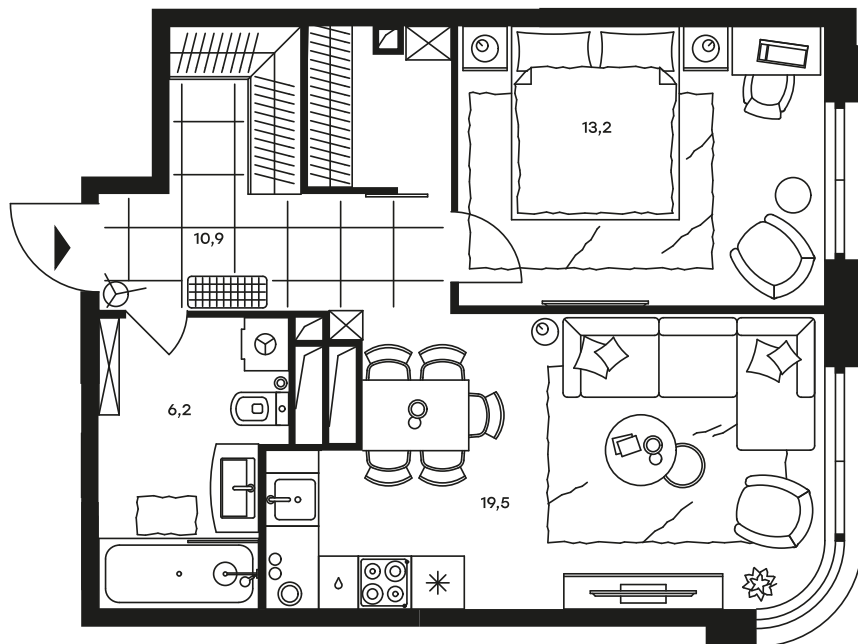

2-комнатный апартамент в Level Стрешнево

Комплекс
Level Стрешнево

Корпус 1 Этаж 22 из 25

Тип 2Е-49-56 Комнатность 2

Площадь 49,8 м² Цена за м² 176 641 руб.

8 796 707 руб.

С учетом скидки 272 063 руб.
до 29.02.20