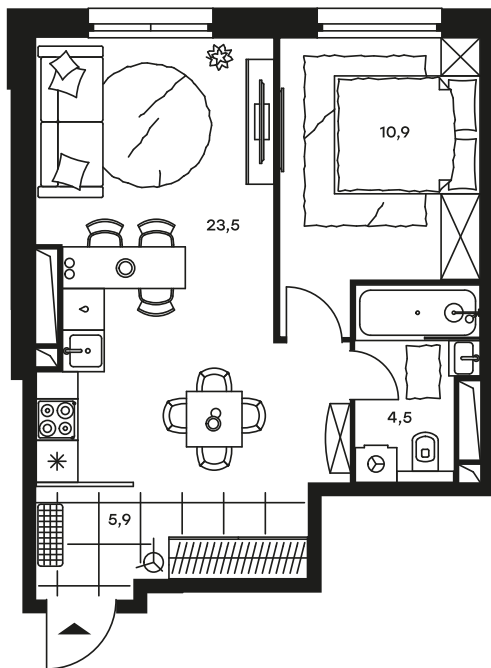

2-комнатный апартамент в Level Стрешнево

стороны света

Комплекс

Level Стрешнево

Корпус

1

Этаж

23 из 25

Тип

2Е-45

Комнатность

2

Площадь

44,8 м²

Цена за м²

169 505