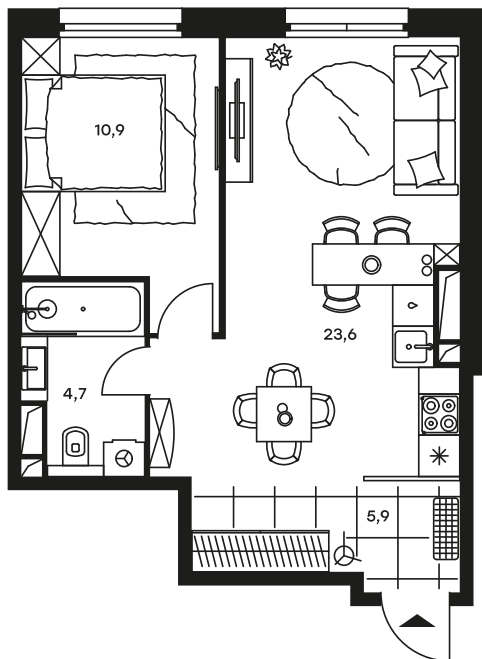

## 2-комнатный апартамент в Level Стрешнево

стороны света

Комплекс  
Level Стрешнево

Корпус Юг Этаж 4 из 25

Комнатность 2 Тип помещения Апартаменты

Площадь 45,1 м<sup>2</sup> Цена за м<sup>2</sup> 225 237 руб.