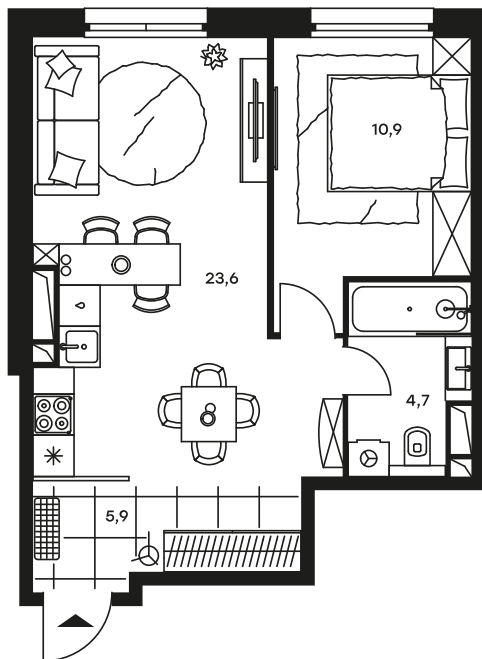

## 2-комнатный апартамент в Level Стрешнево

стороны света

Комплекс  
Level Стрешнево

Корпус 1 Этаж 7 из 25

Тип 2Е-45 Комнатность 2

Площадь 45,1 м<sup>2</sup> Цена за м<sup>2</sup> 139 170 руб.

**6 276 555 руб.**