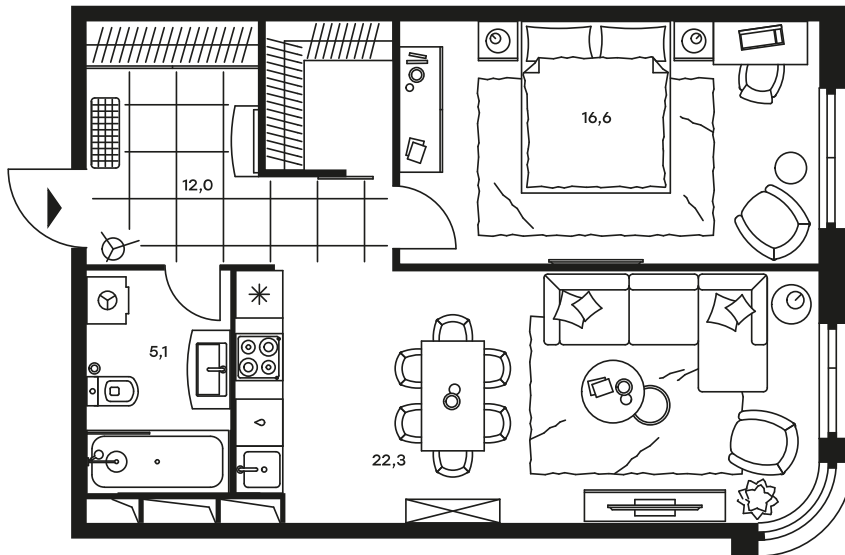

## 2-комнатный апартамент в Level Стрешнево

стороны света

Комплекс

Level Стрешнево

Корпус

Этаж

Юг

2 из 25

Комнатность

Тип помещения

2

Апартаменты

Площадь

Цена за м<sup>2</sup>

56,0 м<sup>2</sup>

243 372 руб.