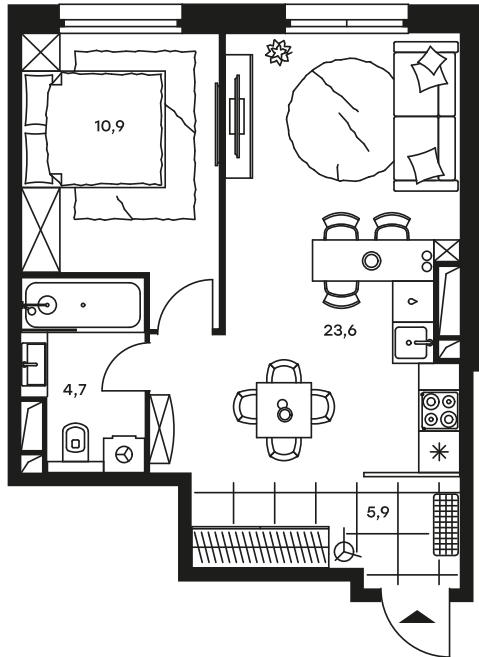

2-комнатный апартамент в Level Стрешнево

стороны света

Комплекс

Level Стрешнево

Корпус

Этаж

Юг

9 из 25

Комнатность

Тип помещения

2

Апартаменты

Площадь

Цена за м²

45,1 м²

206 566 руб.