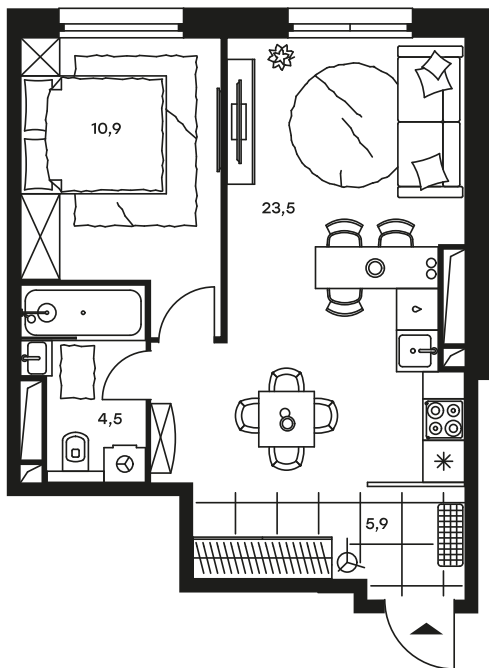

2-комнатный апартамент в Level Стрешнево

стороны света

Комплекс
Level Стрешнево

Корпус 3 Этаж 15 из 25

Тип 2Е-45 Комнатность 2

Площадь 44,8 м² Цена за м² 161 100 руб.

7 217 239 руб.

С учетом скидки 379 855 руб.
до 29.02.20