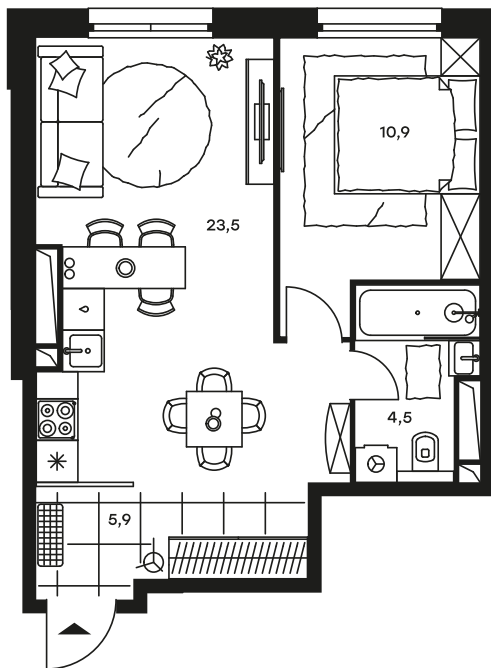

2-комнатный апартамент в Level Стрешнево

стороны света

Комплекс

Level Стрешнево

Корпус

3

Этаж

21 из 25

Тип

2Е-45

Комнатность

2

Площадь

44,8 м²

Цена за м²

169 798
руб.