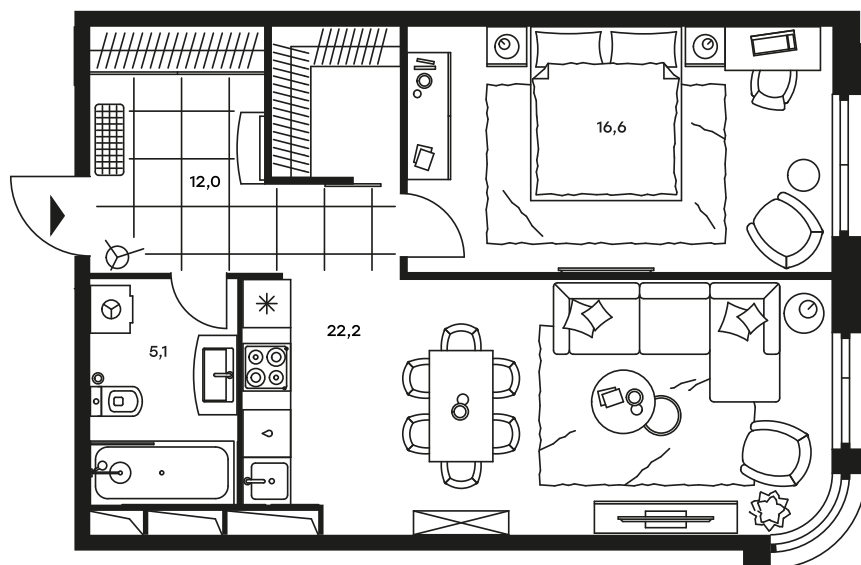

2-комнатный апартамент в Level Стрешнево

Комплекс
Level Стрешнево

Корпус 3 Этаж 24 из 25

Тип 2Е-49-56 Комнатность 2

Площадь 55,9 м² Цена за м² 173 090 руб.

9 675 719 руб.

С учетом скидки 299 249 руб.
до 29.02.20