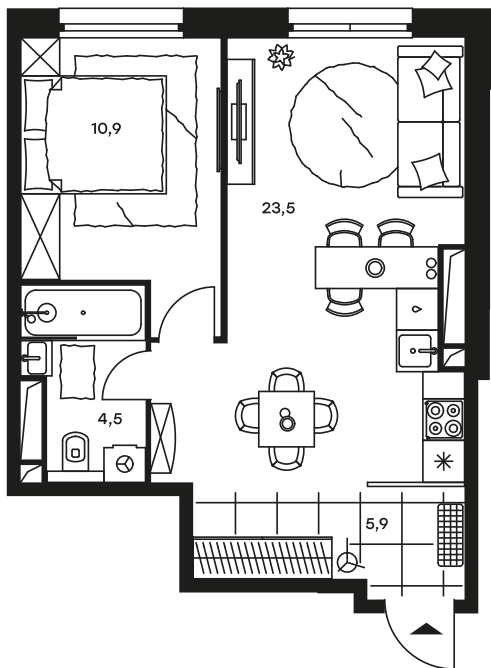

## 2-комнатный апартамент в Level Стрешнево

стороны света

Комплекс  
Level Стрешнево

Корпус 3 Этаж 24 из 25

Тип 2Е-45 Комнатность 2

Площадь 44,8 м<sup>2</sup> Цена за м<sup>2</sup> 179 976 руб.

**8 062 925 руб.**