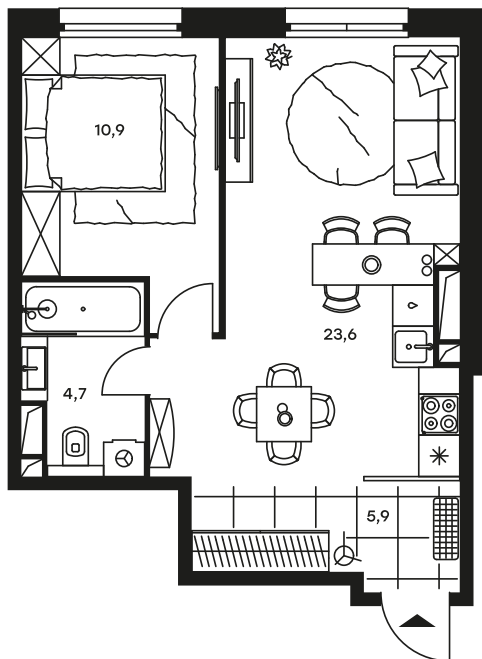

2-комнатный апартамент в Level Стрешнево

стороны света

Комплекс
Level Стрешнево

Корпус 3 Этаж 3 из 25

Тип 2Е-45 Комнатность 2

Площадь 45,1 м² Цена за м² 148 474 руб.

6 696 177 руб.

С учетом скидки 352 430 руб.
до 29.02.20