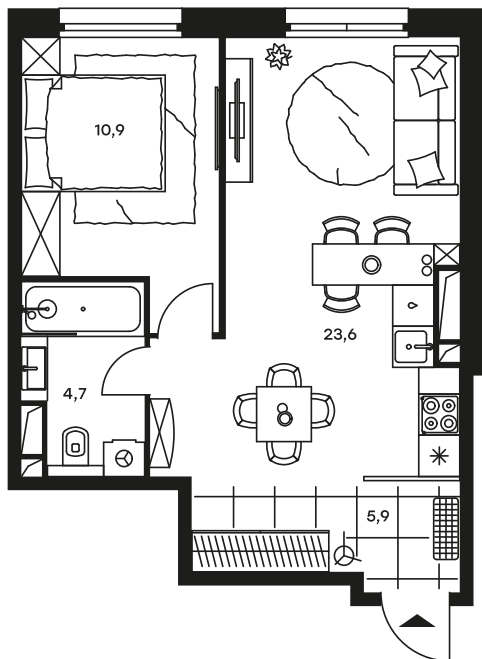

2-комнатный апартамент в Level Стрешнево

стороны света

Комплекс
Level Стрешнево

Корпус 3 Этаж 8 из 25

Тип 2Е-45 Комнатность 2

Площадь 45,1 м² Цена за м² 151 019 руб.

6 810 938 руб.

С учетом скидки 358 471 руб.
до 29.02.20