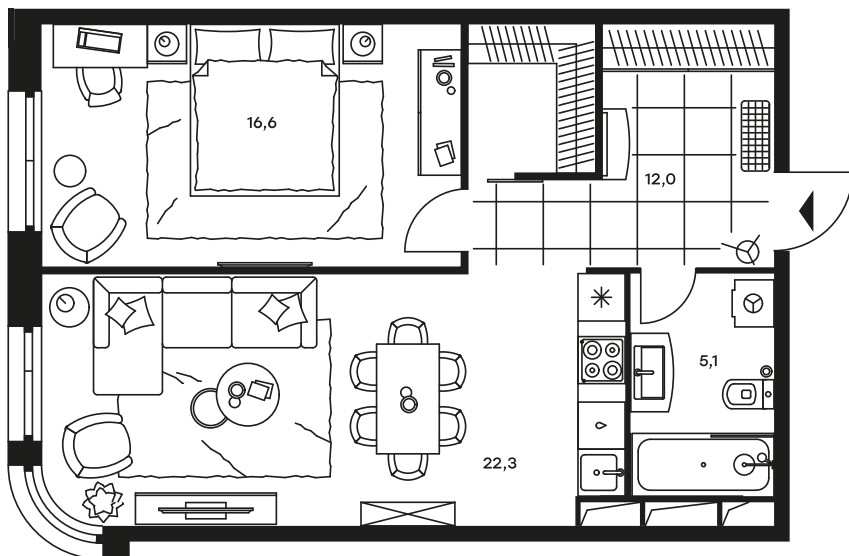

2-комнатный апартамент в Level Стрешнево

Комплекс
Level Стрешнево

Корпус 3 Этаж 9 из 25

Тип 2Е-49-56 Комнатность 2

Площадь 56,0 м² Цена за м² 152 393 руб.

8 533 971 руб.

С учетом скидки 263 937 руб.
до 29.02.20