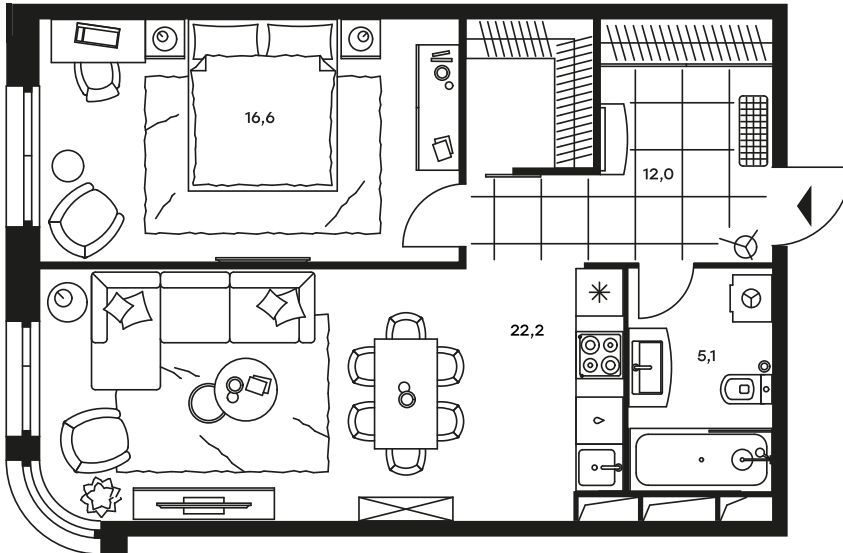

2-комнатный апартамент в Level Стрешнево

Комплекс
Level Стрешнево

Корпус Север Этаж 20 из 25

Комнатность 2 Тип помещения Апартаменты

Площадь 55,9 м² Цена за м² 272 921 руб.

15 256 285 руб.

С учетом скидки 471 843 руб.
до 31.07.21