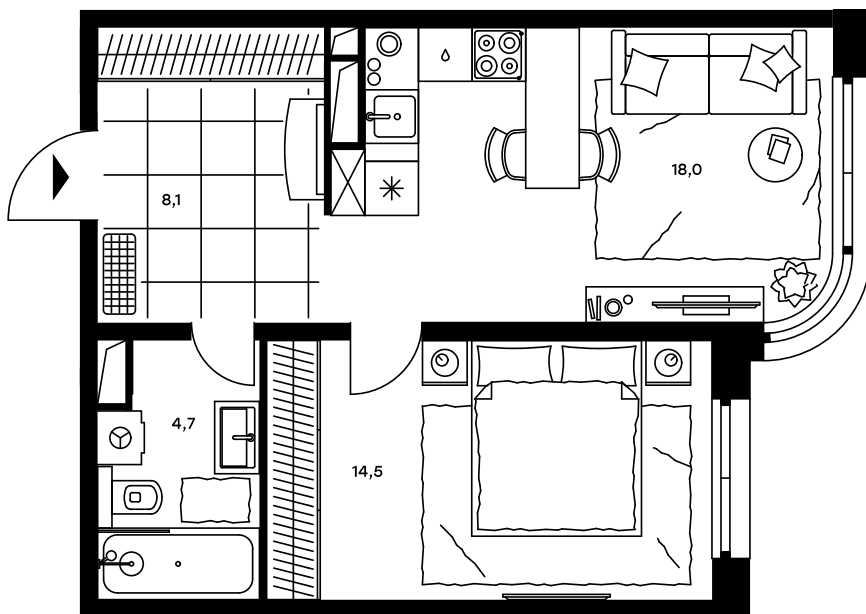

## 2-комнатный апартамент в Level Стрешнево

стороны света

Комплекс

Level Стрешнево

Корпус

Этаж

Север

8 из 25

Комнатность

Тип помещения

2

Апартаменты

Площадь

45,3 м<sup>2</sup>

Цена за м<sup>2</sup>

216 273 руб.