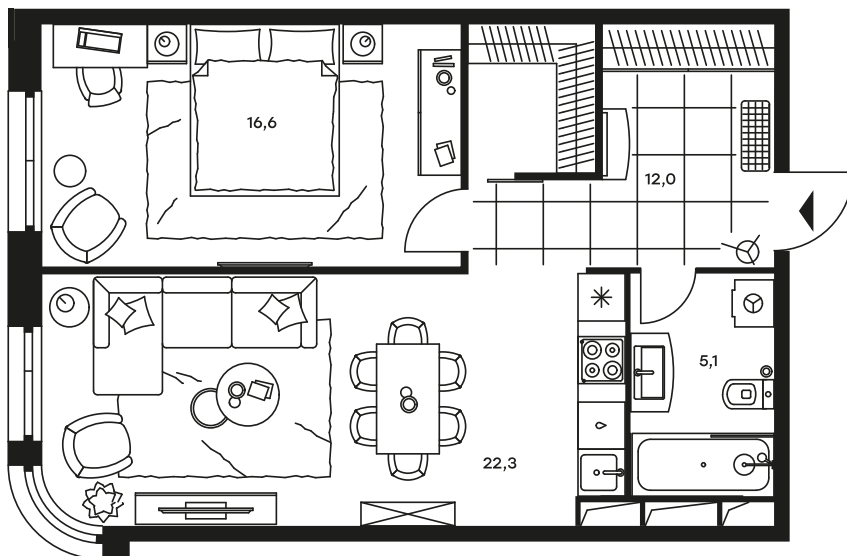

2-комнатный апартамент в Level Стрешнево

стороны света

Комплекс
Level Стрешнево

Корпус Ю Этаж 11 из 25

Комнатность 2 Тип помещения Апартаменты

Площадь 56,0 м² Цена за м² 165 186 руб.

9 250 381 руб.

С учетом скидки 804 381 руб.
до 15.07.20