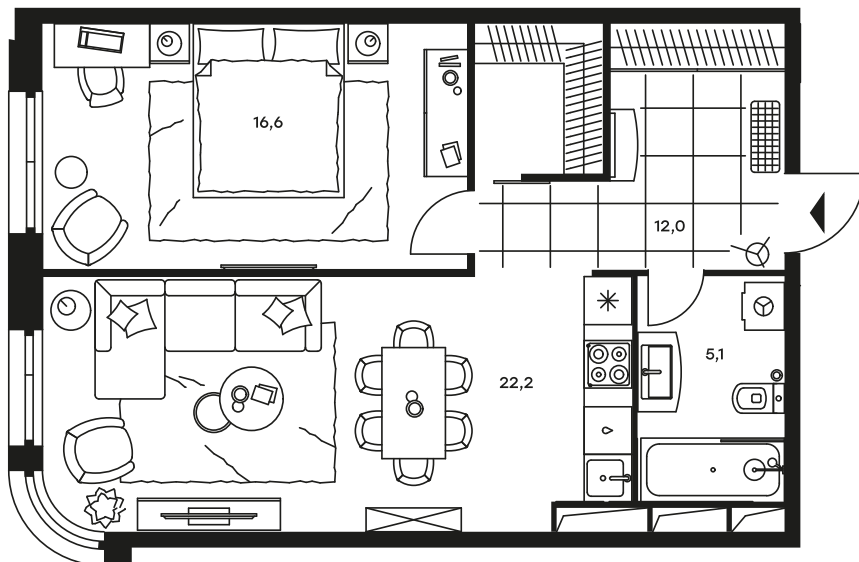

2-комнатный апартамент в Level Стрешнево

стороны света

Комплекс
Level Стрешнево

Корпус Ю Этаж 16 из 25

Комнатность 2 Тип помещения Апартаменты

Площадь 55,9 м² Цена за м² 170 958 руб.

9 556 507 руб.

С учетом скидки 2 389 126 руб.
до 15.08.20