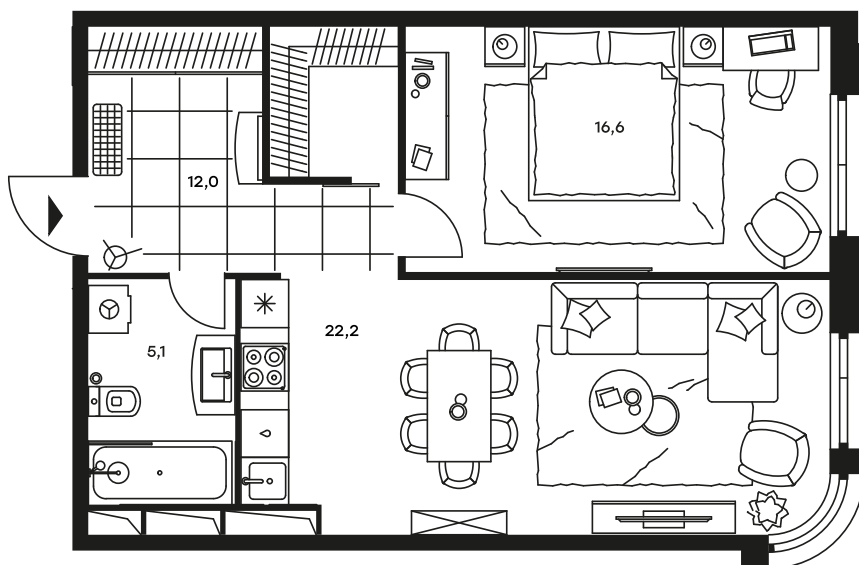

2-комнатный апартамент в Level Стрешнево

стороны света

Комплекс

Level Стрешнево

Корпус

Этаж

Юг

19 из 25

Комнатность

Тип помещения

2

Апартаменты

Площадь

Цена за м²

55,9 м²

292 387 руб.