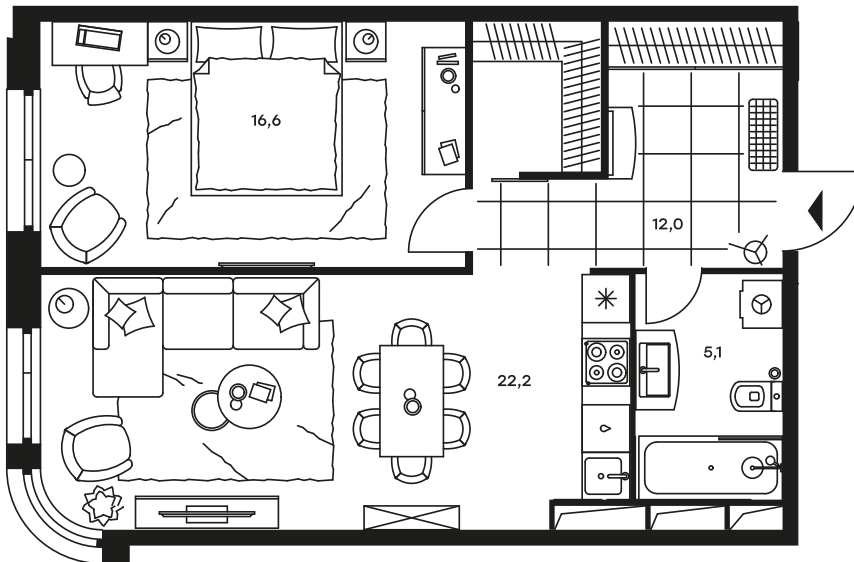

2-комнатный апартамент в Level Стрешнево

стороны света

Комплекс

Level Стрешнево

Корпус

Этаж

Ю

19 из 25

Комнатность

Тип помещения

2

Апартаменты

Площадь

Цена за м²

55,9 м²

188 170 руб.