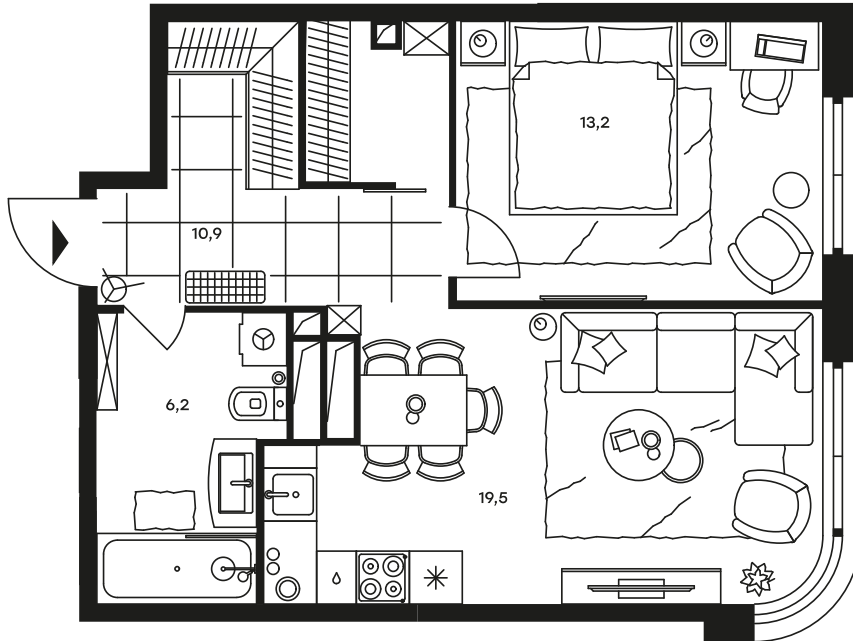

2-комнатный апартамент в Level Стрешнево

Комплекс

Level Стрешнево

Корпус

Этаж

Юг

21 из 25

Комнатность

Тип помещения

2

Апартаменты

Площадь

Цена за м²

49,8 м²

312 769 руб.

15 575 887 руб.