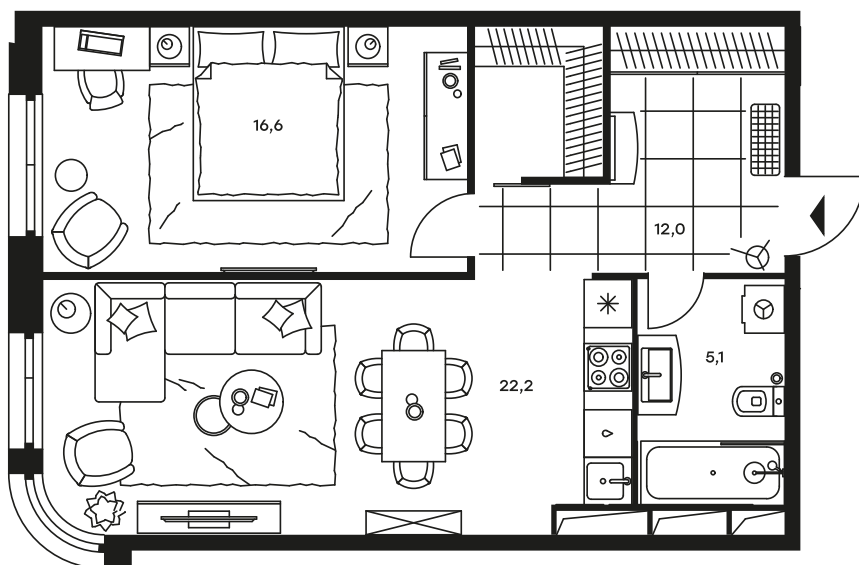

2-комнатный апартамент в Level Стрешнево

стороны света

Офисы продаж

Офис в Стрешнево

Москва, Волоколамское шоссе, д. 81, корп. 2, с. 13
Ежедневно 09:00-21:00

Комплекс

Level Стрешнево

Корпус

Этаж

Юг

23 из 25

Комнатность

Тип помещения

2

Апартаменты

Площадь