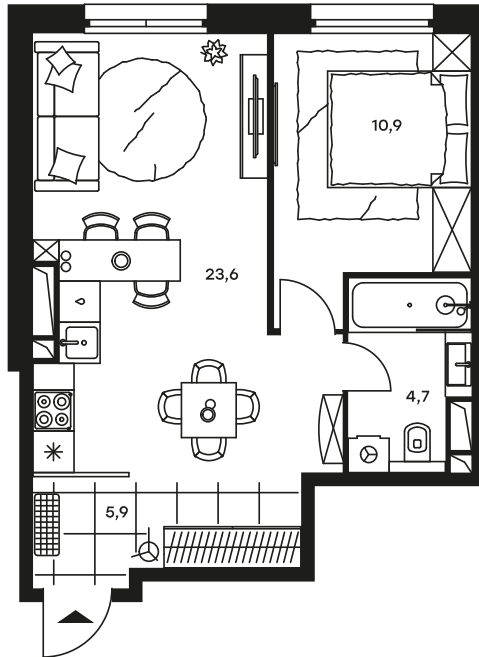

2-комнатный апартамент в Level Стрешнево

стороны света

Комплекс

Level Стрешнево

Корпус

Этаж

Запад

12 из 25

Комнатность

Тип помещения

2

Апартаменты

Площадь

Цена за м²

45,1 м²

210 057 руб.