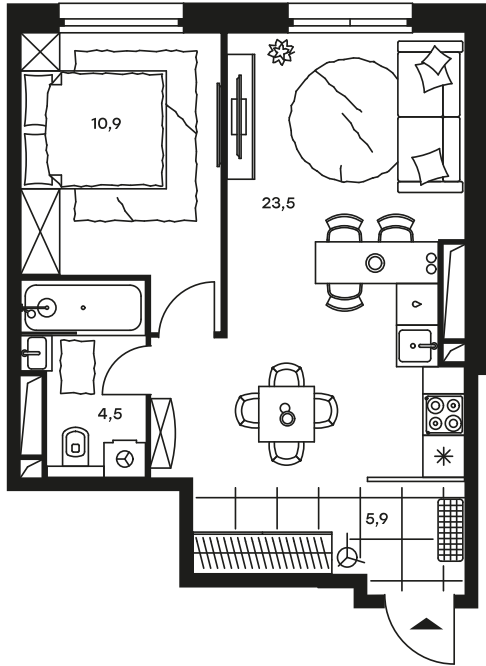

2-комнатный апартамент в Level Стрешнево

стороны света

Комплекс
Level Стрешнево

Корпус 3 Этаж 15 из 25

Комнатность 2 Тип помещения Апартаменты

Площадь 44,8 м² Цена за м² 178 899 руб.

8 014 648 руб.

С учетом скидки 696 926 руб.
до 15.08.20