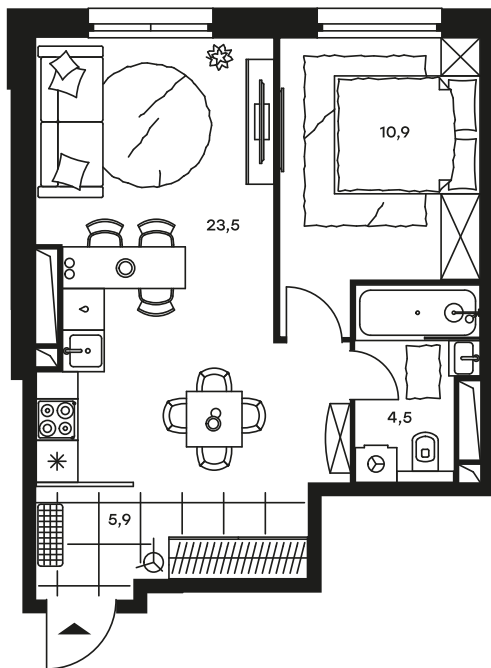

2-комнатный апартамент в Level Стрешнево

стороны света

Комплекс

Level Стрешнево

Корпус

Этаж

Запад

16 из 25

Комнатность

Тип помещения

2

Апартаменты

Площадь

Цена за м²

44,8 м²

215 289 руб.