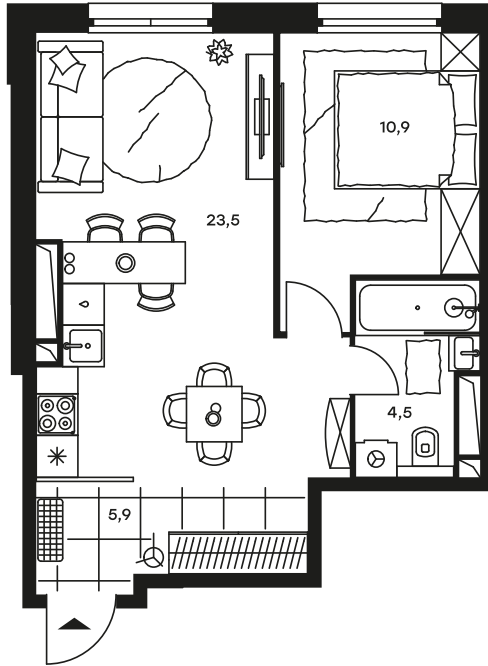

2-комнатный апартамент в Level Стрешнево

стороны света

Комплекс

Level Стрешнево

Корпус

Этаж

Запад

18 из 25

Комнатность

Тип помещения

2

Апартаменты

Площадь

Цена за м²

44,8 м²

285 034 руб.