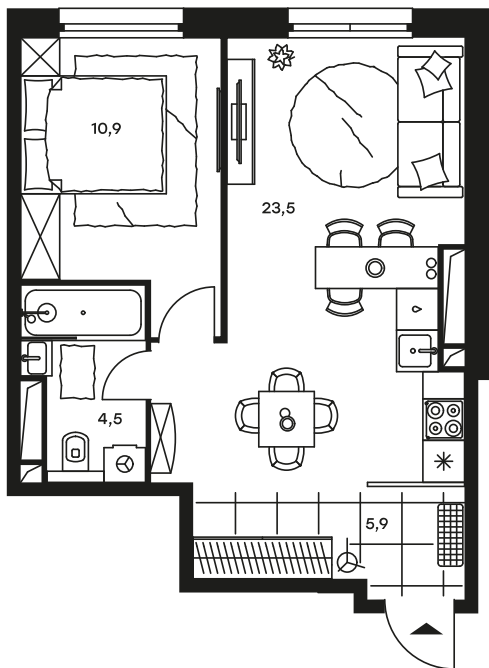

2-комнатный апартамент в Level Стрешнево

стороны света

Офисы продаж

Офис Level Стрешнево

Москва, Волоколамское шоссе, д. 81, корп. 2, с. 13
Ежедневно 09:00-21:00

Комплекс
Level Стрешнево

Корпус
Запад

Этаж
19 из 25

Комнатность
2

Тип помещения
Апартаменты

Площадь
44,8 м²

Цена за м²
278 347 руб.

Тип отделки
White box

12 469 911 руб.

С учетом скидки 2 200 572 руб.
до 30.09.21

Условный номер 3-197