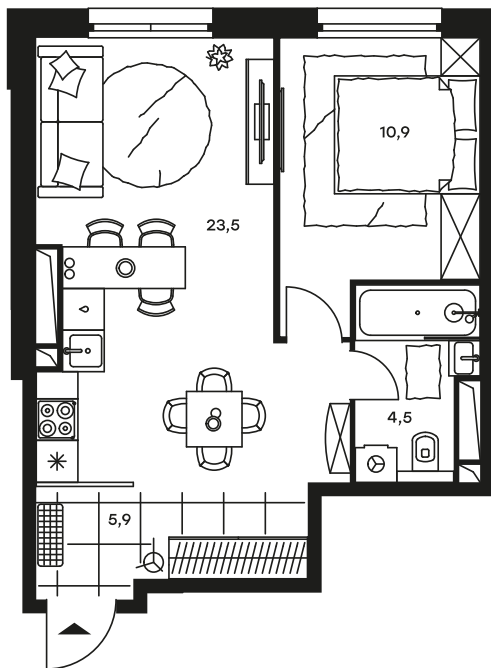

2-комнатный апартамент в Level Стрешнево

стороны света

Комплекс

Level Стрешнево

Корпус

Этаж

Запад

20 из 25

Комнатность

Тип помещения

2

Апартаменты

Площадь

Цена за м²

44,8 м²

219 433 руб.