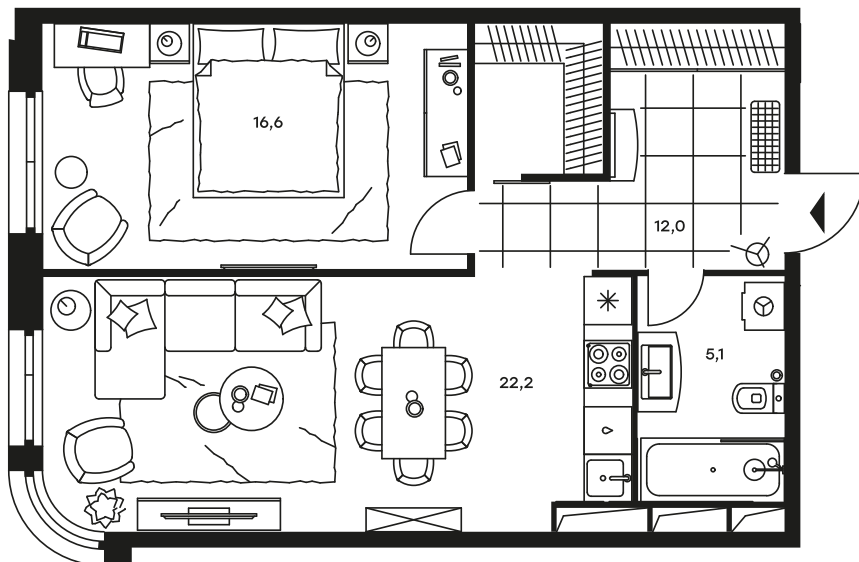

2-комнатный апартамент в Level Стрешнево

Комплекс
Level Стрешнево

Корпус
Запад

Этаж
20 из 25

Комнатность
2

Тип помещения
Апартаменты

Площадь
55,9 м²

Цена за м²
302 656 руб.

Тип отделки
White box

16 918 425 руб.

С учетом скидки 1 471 167 руб.
до 31.08.21

Условный номер 3-205

Застройщик оставляет за собой право досрочного прекращения или изменения условий акции, а также внепланового изменения стоимости.
Распечатано 22.09.21