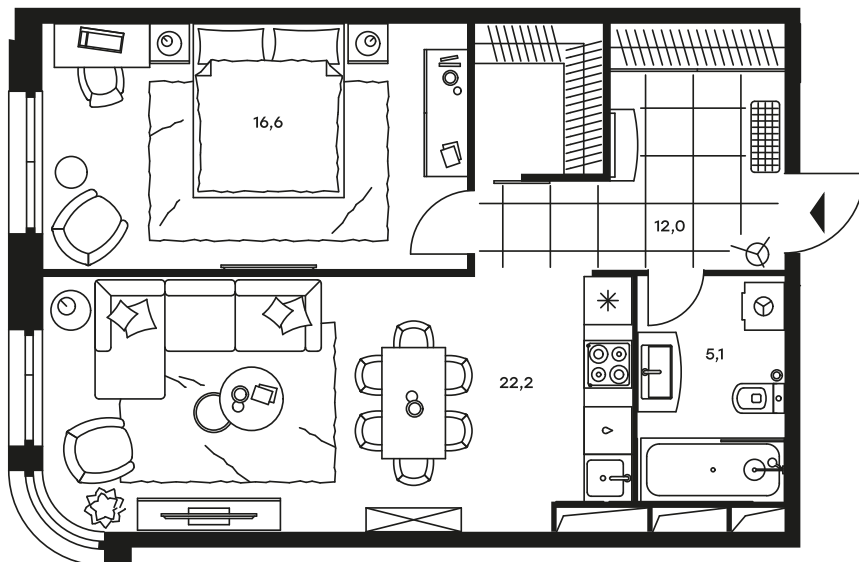

## 2-комнатный апартамент в Level Стрешнево

стороны света

Офисы продаж

Комнатность

Тип помещения

2

Апартаменты

Площадь

Цена за м<sup>2</sup>

55,9 м<sup>2</sup>

303 900 руб.