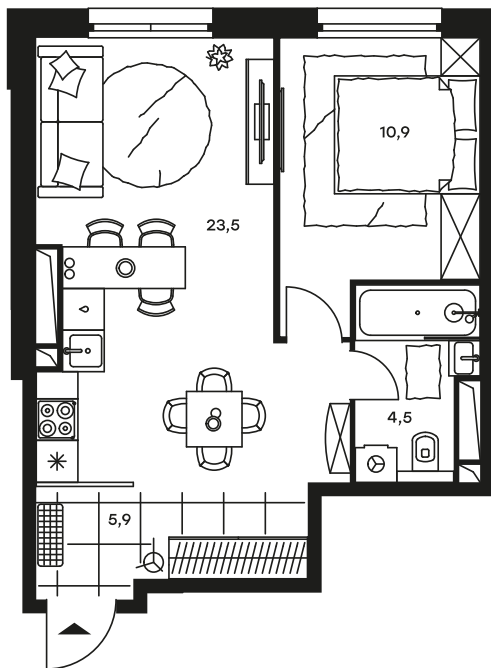

## 2-комнатный апартамент в Level Стрешнево

стороны света

Комплекс

Level Стрешнево

Корпус

Этаж

Запад

22 из 25

Комнатность

Тип помещения

2

Апартаменты

Площадь

Цена за м<sup>2</sup>

44,8 м<sup>2</sup>

220 993 руб.