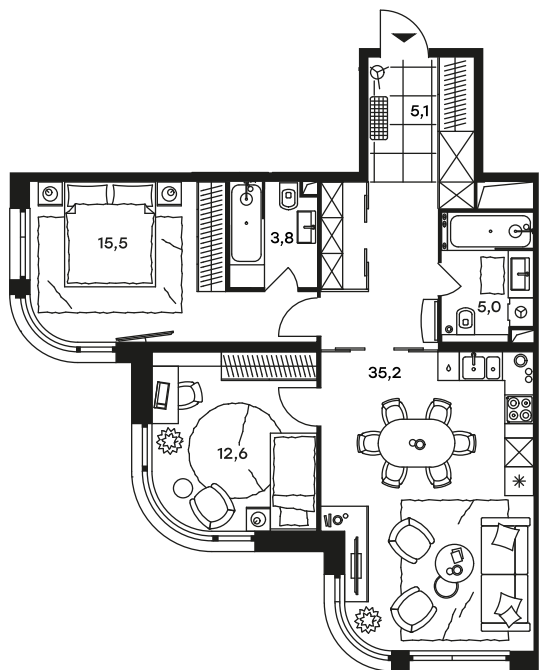

3-комнатный апартамент в Level Стрешнево

Комплекс
Level Стрешнево

Корпус Север
Этаж 14 из 25

Комнатность 3
Тип помещения Апартаменты

Площадь 77,2 м²
Цена за м² 208 707 руб.

16 112 181 руб.

С учетом скидки 498 315 руб.
до 01.02.21