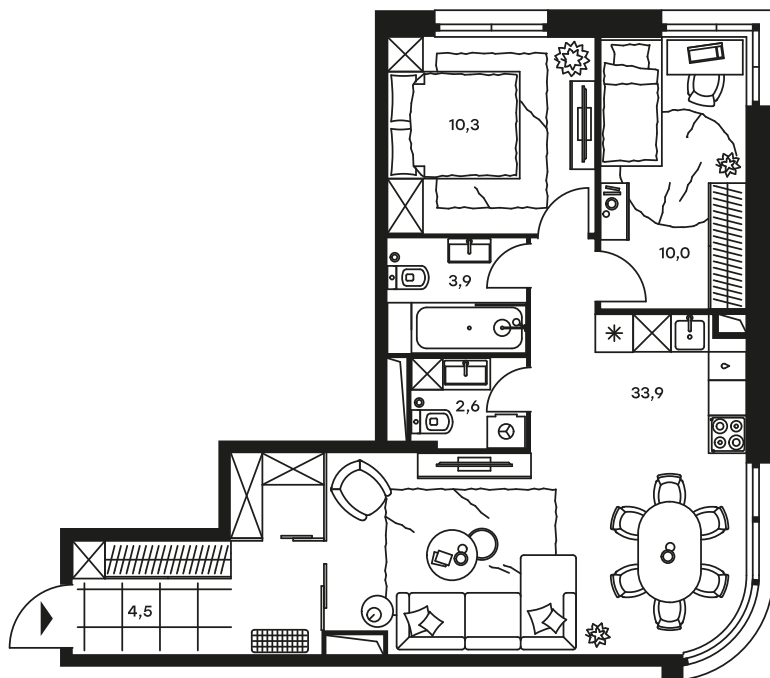

3-комнатный апартамент в Level Стрешнево

стороны света

Комплекс
Level Стрешнево

Корпус	Этаж
1	10 из 25
Тип	Комнатность
3Е-65	3
Площадь	Цена за м ²
65,5 м ²	147 496 руб.

9 660 975 руб.

С учетом скидки 298 793 руб.
до 29.02.20