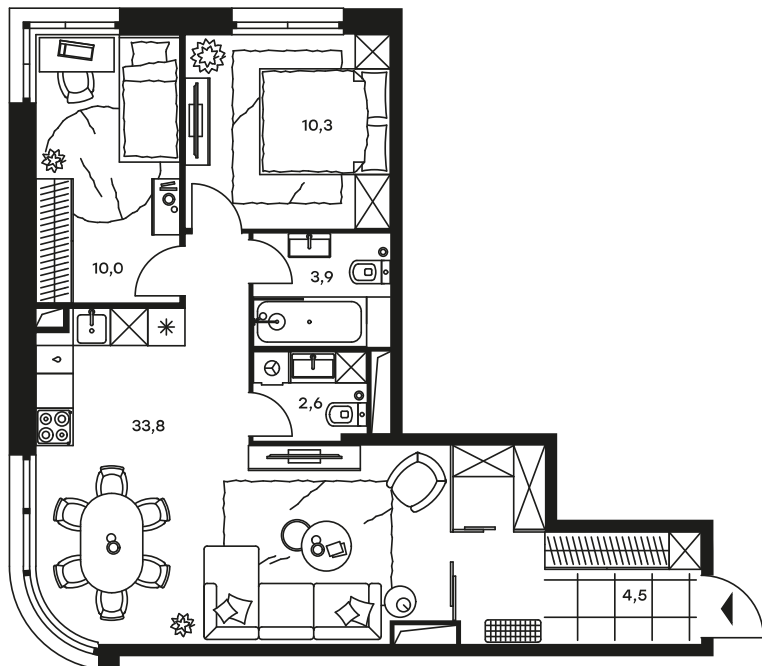

3-комнатный апартамент в Level Стрешнево

стороны света

Комплекс

Level Стрешнево

Корпус

1

Этаж

13 из 25

Тип

3Е-65

Комнатность

3

Площадь

65,1 м²

Цена за м²

161 886 руб.