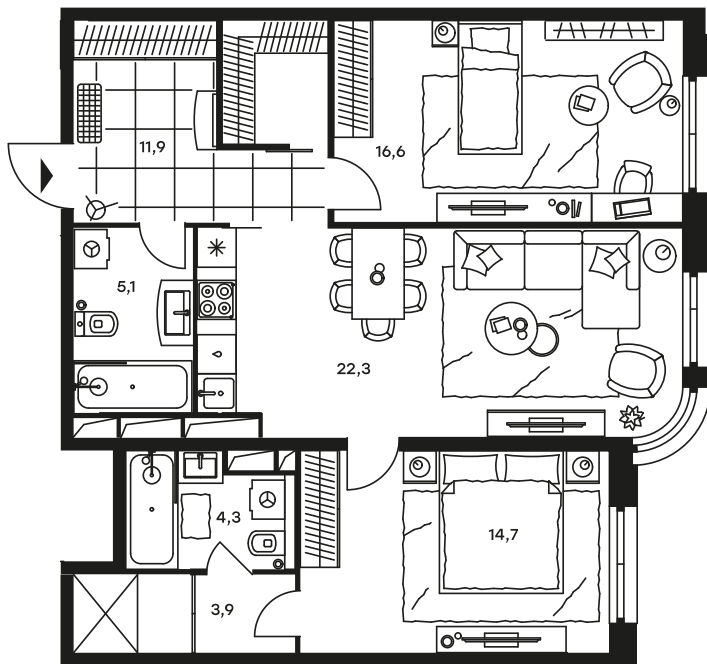

3-комнатный апартамент в Level Стрешнево

стороны света

Комплекс
Level Стрешнево

Корпус 1 Этаж 16 из 25

Тип 3Е-79 Комнатность 3

Площадь 78,8 м² Цена за м² 154 891 руб.

12 205 377 руб.

С учетом скидки 377 486 руб.
до 29.02.20